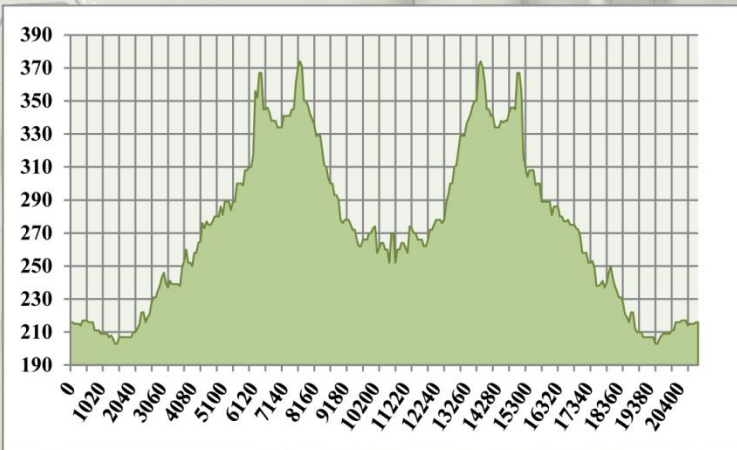

Gánt 21 km

Forduló

Rajt **Cél**