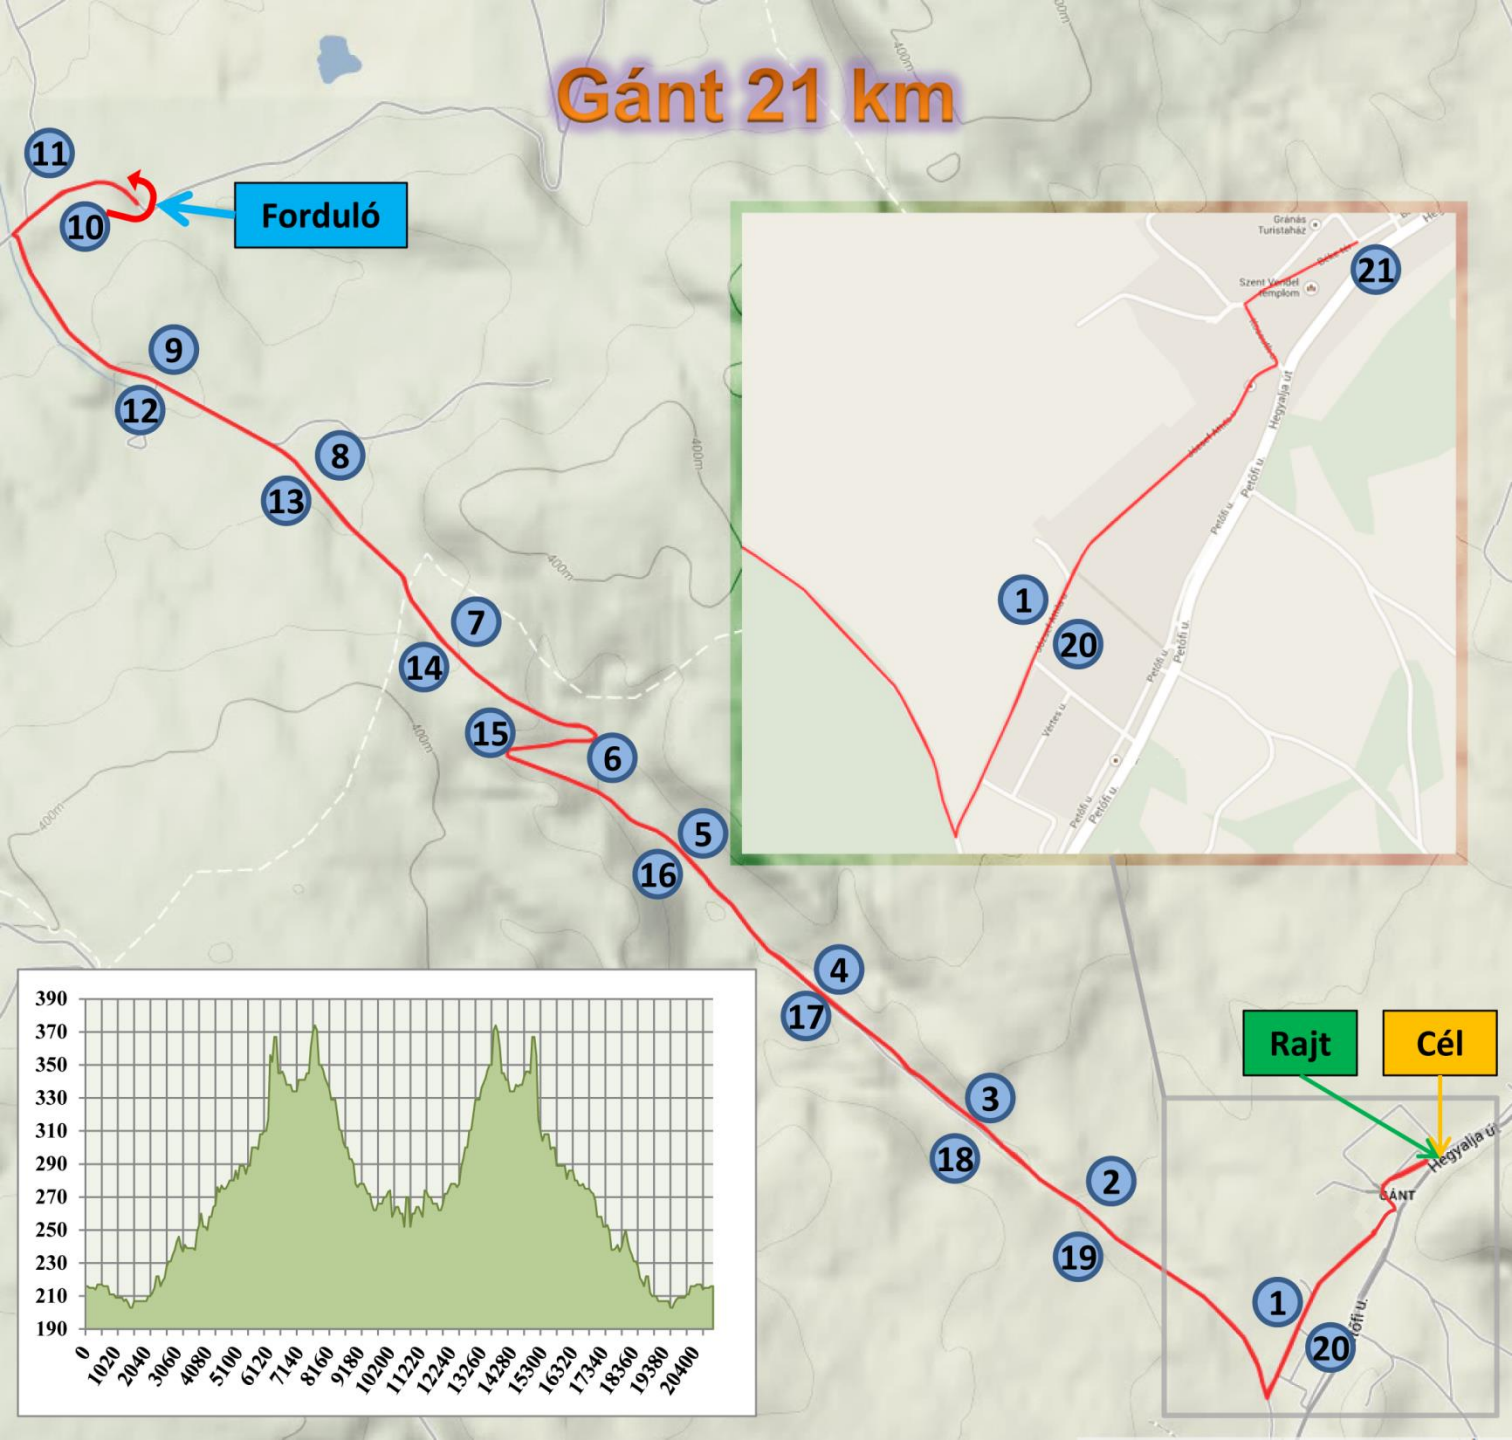

Gánt 21 km

Forduló

Rajt **Cél**